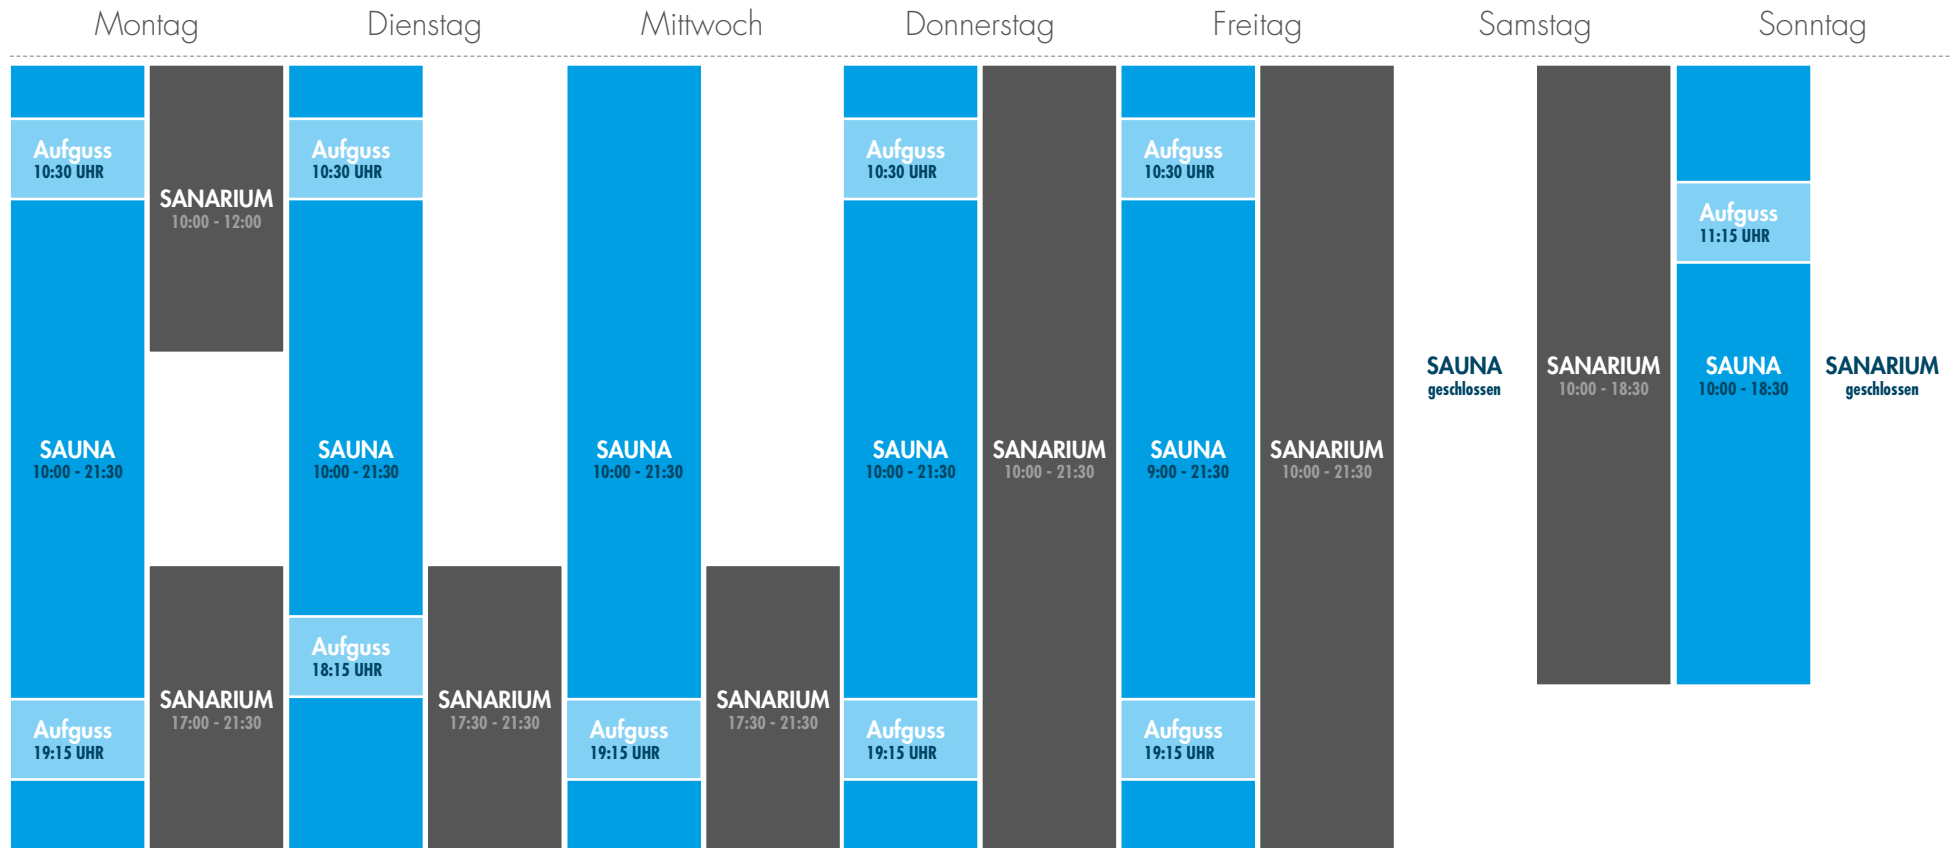

Sauna- & Sanariumplan

Die Sauna ist auch an Feiertagen geöffnet.

Fitness Lounge Leipzig GmbH

Diezmannstr. 5, 04207 Leipzig
 Tel. 0341 90235655

Öffnungszeiten:

MO, FR 7.30 UHR - 22.00 UHR
 DI, MI, DO 7.30 UHR - 23.00 UHR
 SA 9.00 UHR - 16.00 UHR
 SO 9.00 UHR - 20.00 UHR
 FEIERTAG 9.00 UHR - 16.00 UHR
 An Feiertagen finden keine Kurse statt.